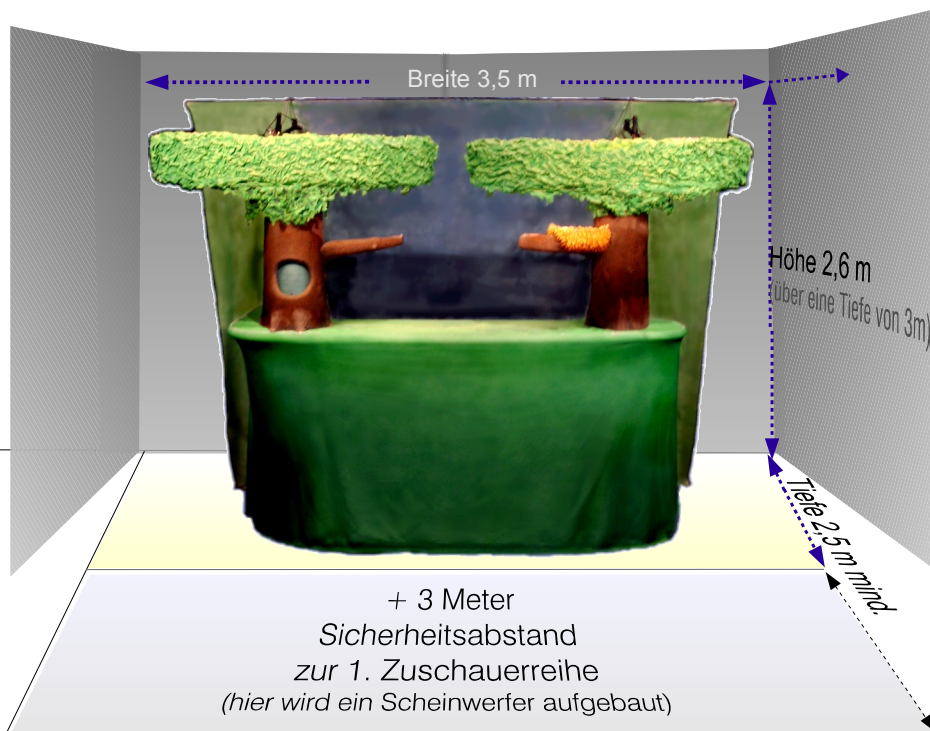

Organisatorische Daten zu ALLES MEINS! ALLES ERLAUBT?

Zuschauer

Zielgruppe: **ab 4 Jahre**
bei Gruppen bis ca. 8 J.

Zahl: bis ca. 120 Zusch.*

Zeiten

Eintreffen: ca. **2,5 St** vor Beginn
davon:

Reserve: **30 Minuten**

Strom Eine normale Steckdose 230 V / 16 A

Aufbau Ich baue **bevorzugt ebenerdig** auf.

bei Aufbau auf einer Bühne **über 40 cm Höhe**
Bitte um Absprache

Maße Kulisse: Breite 3,5 m / Tiefe 2,5 m / Höhe 2,6 m
+ 3 m Abstand zur ersten Zuschauerreihe

Bestuhlung **1. Reihe max. 14 Stühle** / 2. Reihe 16 / 3. 18 / usw.
Bitte keinen Mittelgang stellen.
Bei Platzmangel ist auch das Sitzen auf Matten etc.
möglich.

Besonderheiten / Extras

**Alters-
angabe** 4 Jahre ist das offizielle Mindestalter. Kindergarten-
intern sind nach Absprache Abweichungen möglich.
Beide Rabenstücke sind in Kindergärten erprobt.