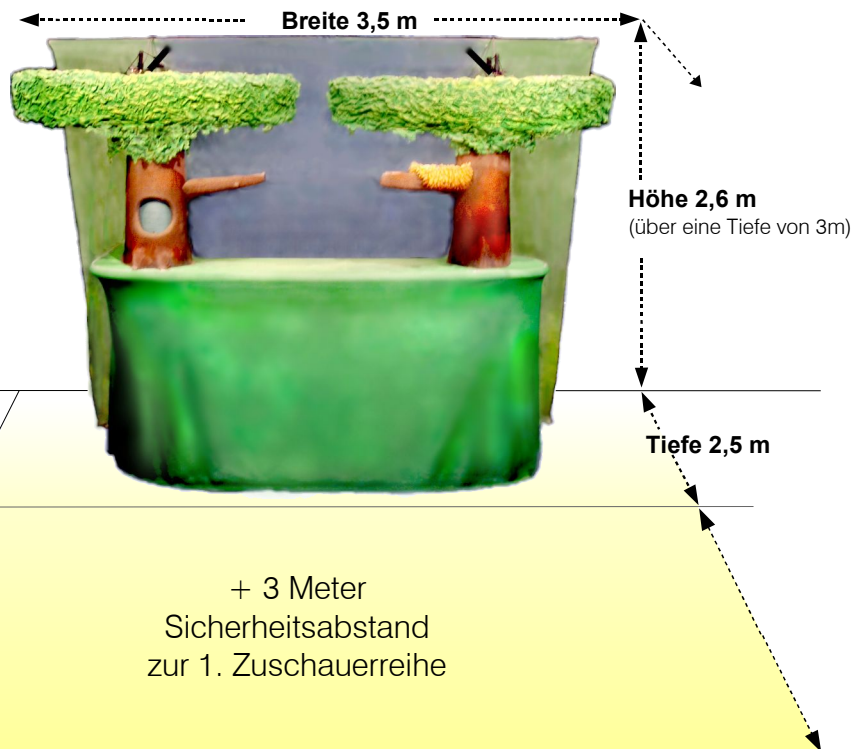

## ALLES MEINS!

THEATER  
**MARIO**

**Aufbau** Ich baue **bevorzugt ebenerdig** auf. Aufbau auf einer Bühne über 40 cm Höhe nach Absprache

**Maße** Kulisse: Breite 3,5 m / Tiefe 2,5 m / Höhe 2,6 m  
1. Zuschauerreihe ab 3 m Abstand von der Kulisse möglich.