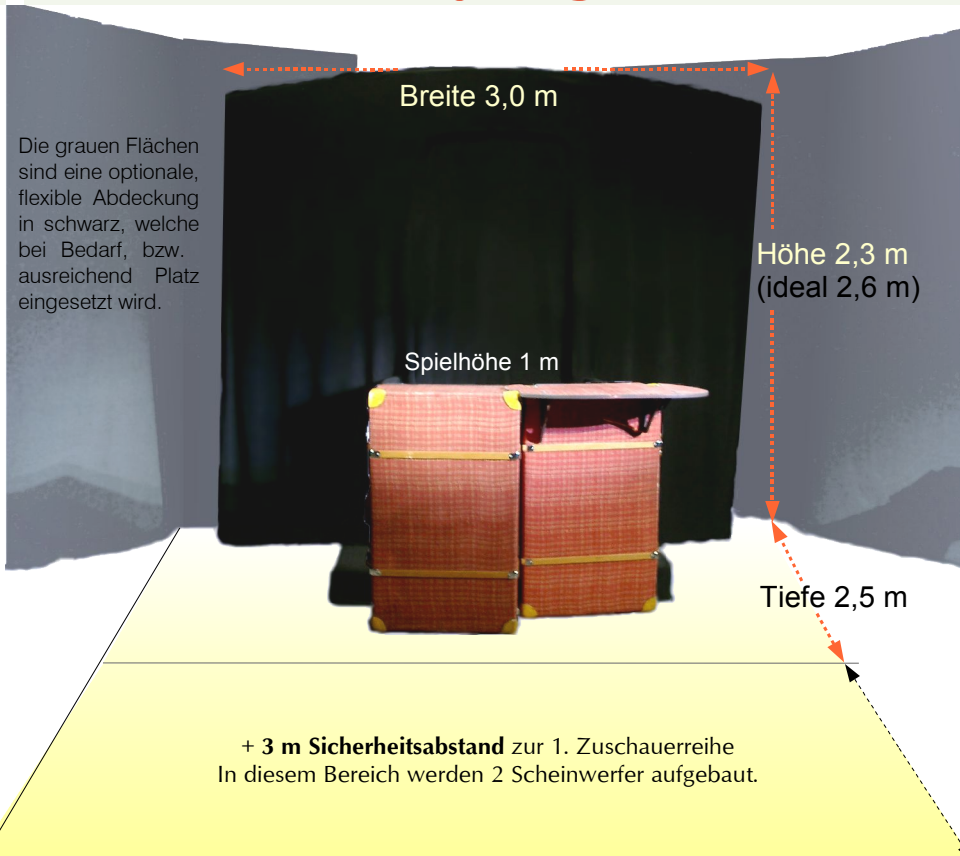

Organisatorische Daten

Das hässliche junge Entlein

Die grauen Flächen sind eine optionale, flexible Abdeckung in schwarz, welche bei Bedarf, bzw. ausreichend Platz eingesetzt wird.

Zuschauer

Zielgruppe: 4 – 7 Jahre

Verdunkelung Ein möglichst dunkler Raum ist günstig aber nicht zwingend

Ton & Licht Nichts nötig, das Theater bringt eigene Ausrüstung mit

Strom Eine normale Steckdose 230 V / 16 A reicht

Aufbau **Ebenerdig:** Kinder sitzen auf Teppich, Matten, kleinen Bänken. Maximal 2 Stuhlreihen sind möglich. Nur bei ansteigenden Sitzreihen kann komplett Bestuhlt werden.

Aufbau **Bühne / Podest:** Ab 40 cm Höhe ist eine komplette Bestuhlung möglich. Bühne oder Podest sollten 4 x 3 m sein. - Alternative: Podest 3 m breit x 2 m tief **in 1,7 m Abstand von der Rückwand.**

Bestuhlung **1. Reihe max. 14 Stühle / 2. Reihe 16 / 3. Reihe 18 / usw.** Bitte kein Mittelgang. Maximal 10 Stuhlreihen sind sinnvoll. 1. Zuschauerreihe ab 3 m Abstand von der Kulisse möglich.

Maße Kulisse: Breite 3,0 m / Tiefe 2,5 m / Höhe 2,3 m mindestens.